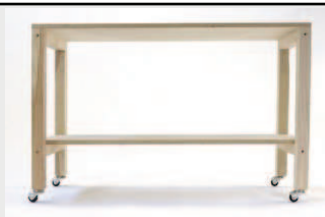

Referencia: **1057300**
Descripción: PATAS TERRERO DOBLE RUEDAS-08

Proveedor: 5
Serie: Medidas:
R.fabricante
Familia: TERREROS